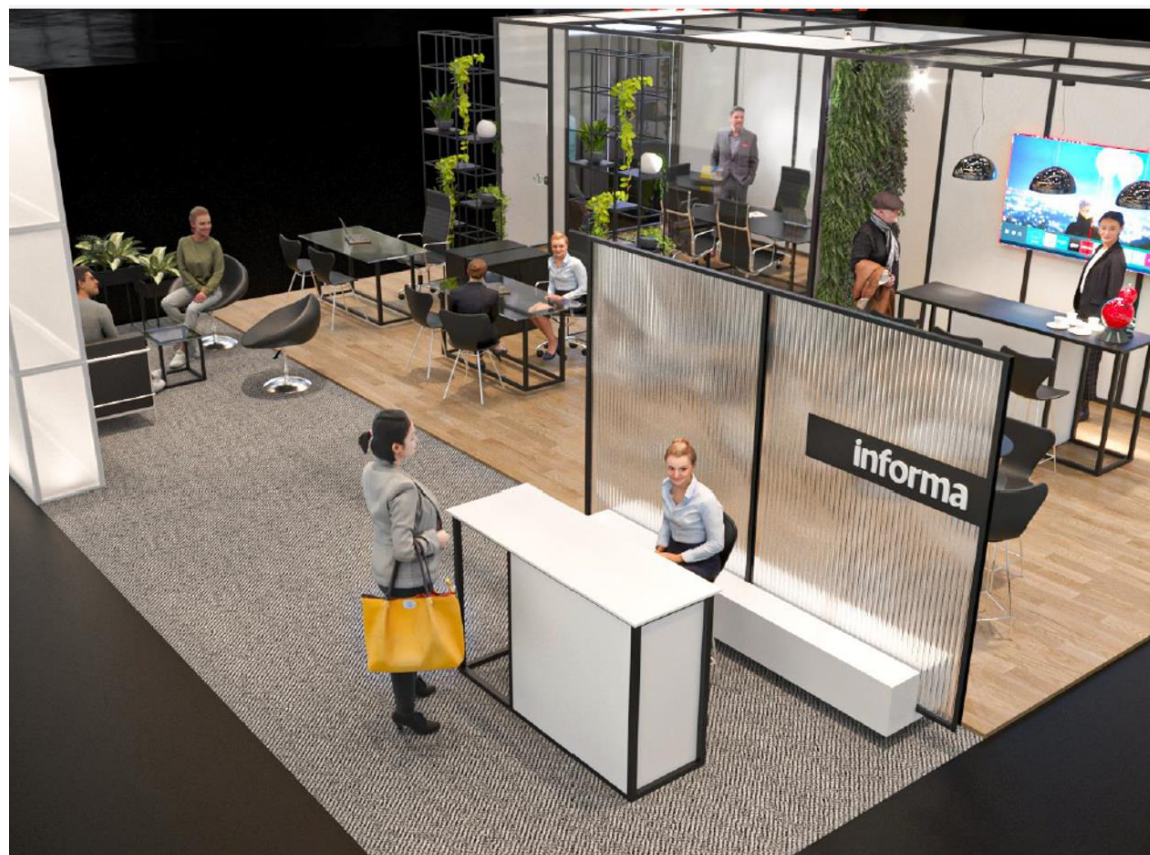

GL Live 2

100 m2 | R$ 1.464,60/m²