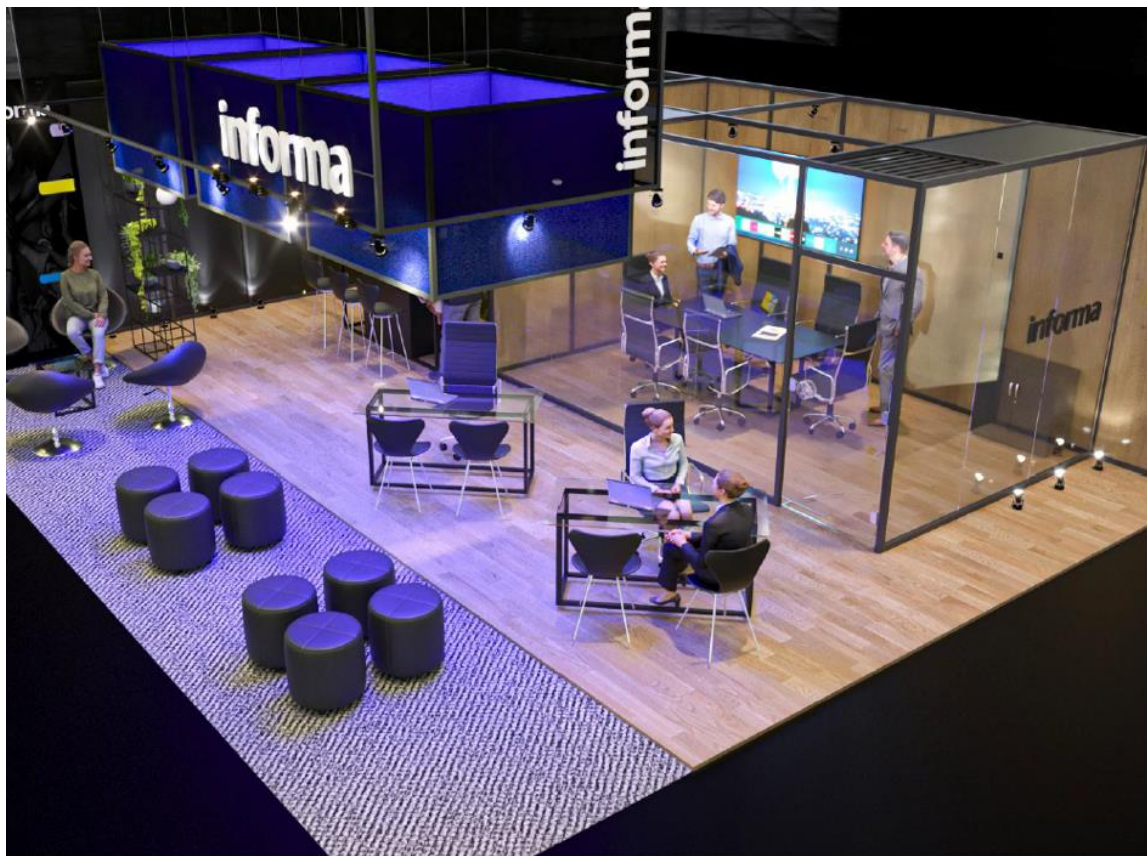

Sustainable Booths Mounts 2025

Uset

54 m2 | R\$ 1.087,27/m²

Octarte

70 to 120 m² | R\$ 1.286,50/m²

GL Live 1

80 m2 | R\$ 1.672,27/m²

GL Live 2